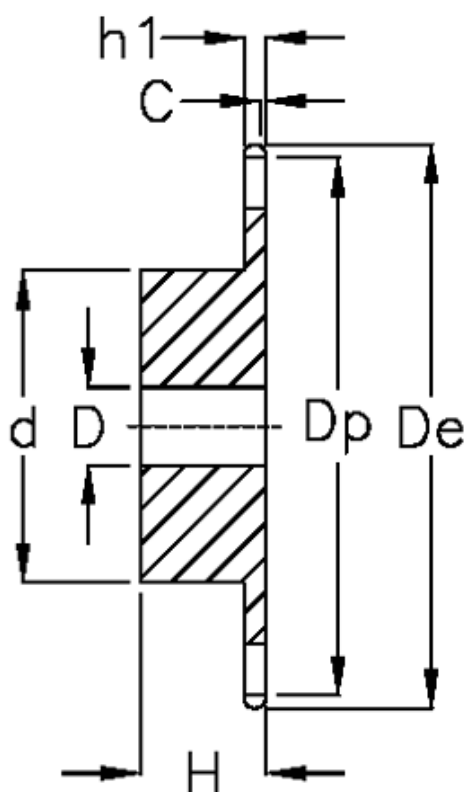

Varenummer: 616011007057
Beskrivelse: Navhjul 12 B-1 Z=57 simplex
forboret

Mål

Antal tænder	= 57
C	= 2
d	= 100
D	= $29 \pm 0,5$
De	= 355.4
Dp	= 345.81
For kædebetegnelse	= 12 B-1
For kæde størrelse	= 3/4" x 7/16"

H	= 56
h1	= 11.1